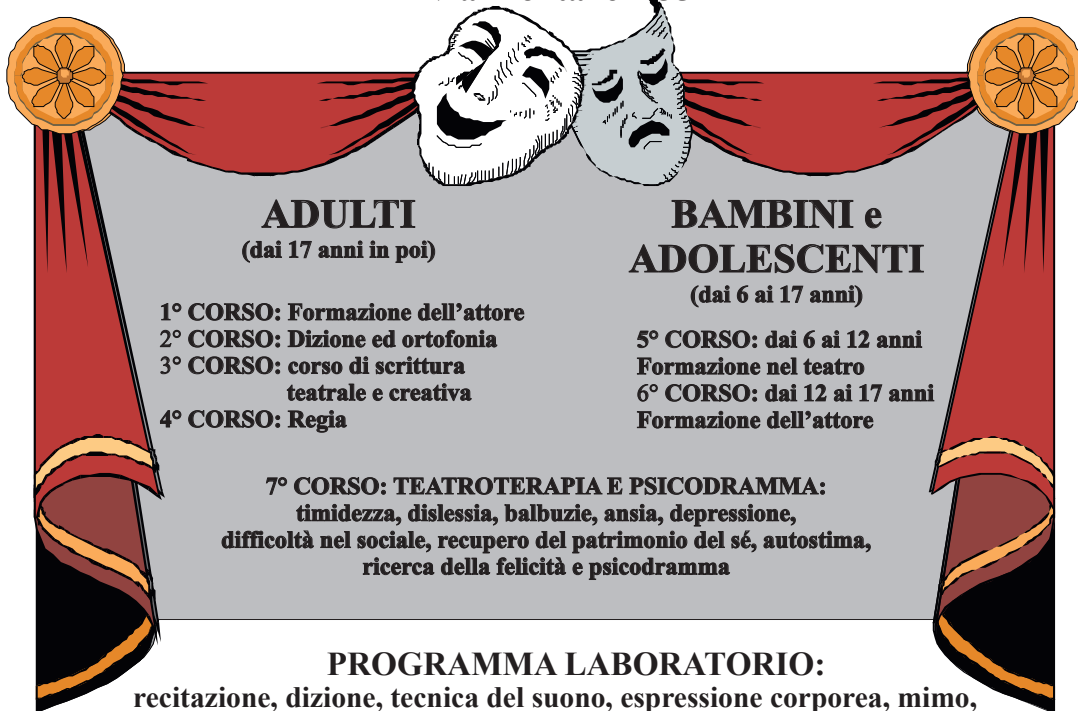

LABORATORIO TEATRALE L'ESSERE

SCUOLA DI TEATRO

per adulti e bambini

CASA DEL POPOLO DI PONTASSIEVE

Via Montanelli, 35

ADULTI

(dai 17 anni in poi)

- 1° CORSO: Formazione dell'attore
- 2° CORSO: Dizione ed ortofonia
- 3° CORSO: corso di scrittura teatrale e creativa
- 4° CORSO: Regia

BAMBINI e ADOLESCENTI

(dai 6 ai 17 anni)

- 5° CORSO: dai 6 ai 12 anni
Formazione nel teatro
- 6° CORSO: dai 12 ai 17 anni
Formazione dell'attore

7° CORSO: TEATROTERAPIA E PSICODRAMMA:
timidezza, dislessia, balbuzie, ansia, depressione,
difficoltà nel sociale, recupero del patrimonio del sé, autostima,
ricerca della felicità e psicodramma